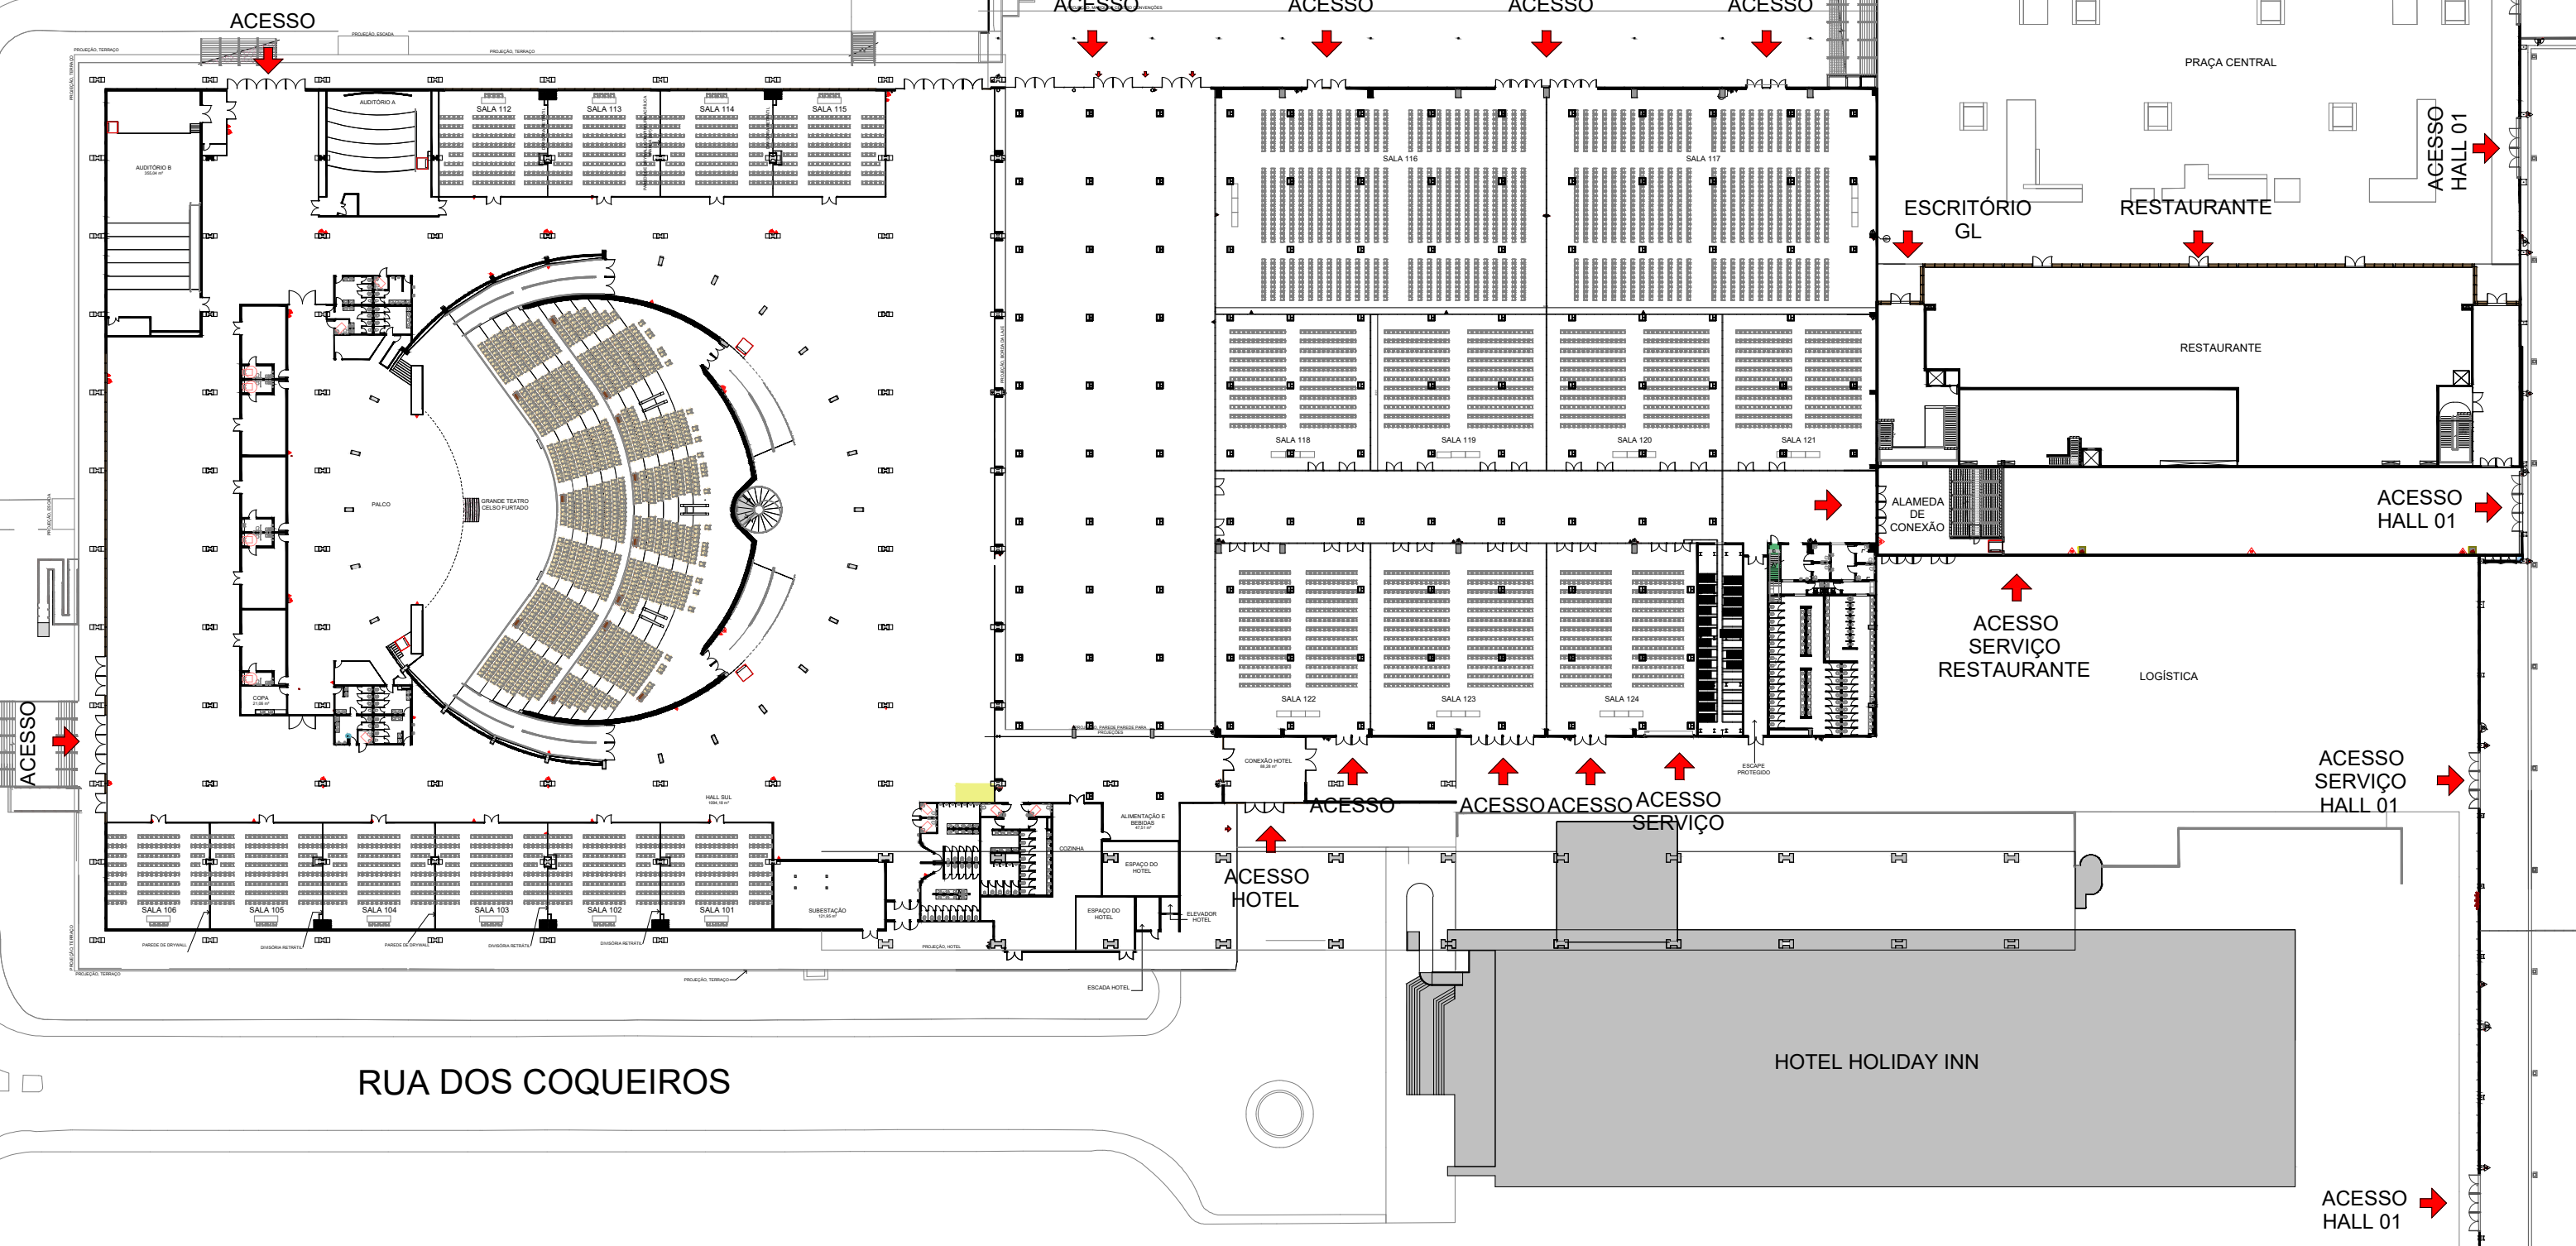

AV. OLAVO FONTOURA

ACESSO VEÍCULOS

RUA DOS COQUEIROS

HOTEL HOLIDAY INN

DISTRITO ANHEMBI - GERAL

DATA ATUALIZAÇÃO

15/12/2023

ESCALA

1:2750

ENDEREÇO

Av. Olavo Fontoura, 1209

LINK

ARQUIVO

Palácio/Pavilhão

DISTRITO ANHEMBI